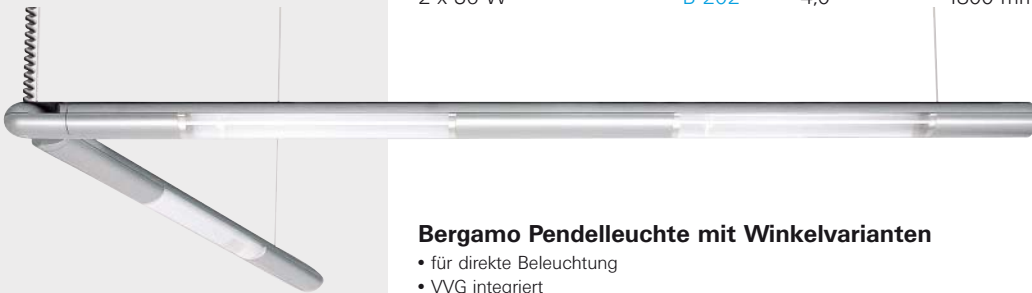

## Bergamo Pendelleuchte

- für direkte Beleuchtung
- VVG integriert
- mit Acrylglasabdeckung
- höhenverstellbar
- komplett mit Abhängung und Spiralkabel 3 x 1,5 mm<sup>2</sup>

 TC-L/2G11

### Länge L

1 x 36 W	B 200	2,2	1000 mm
2 x 36 W	B 201	3,6	1500 mm
2 x 36 W	B 202	4,0	1800 mm

## Bergamo Pendelleuchte mit Winkelvarianten

- für direkte Beleuchtung
- VVG integriert
- mit Acrylglasabdeckung
- höhenverstellbar
- komplett mit Abhängung und Spiralkabel 3 x 1,5 mm<sup>2</sup>

**Flexible Winkelverbindung siehe Serie Euroline Seite 233**