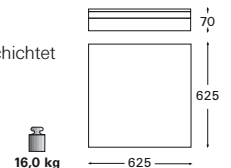

Concept X 200 Aufbauleuchte

- EVG integriert
- Milchüberfangglas
- Aluminiumrahmen pulverbeschichtet

16,0 kg

Aufbauleuchte
CX 201.455

Concept XE 200 Einbauleuchte

- EVG integriert
- homogene Leuchtfläche
- Milchüberfangglas
- Stahlblechrahmen pulverbeschichtet

Wattage		Einbauleuchte
4 x 55 W	485	CXE 200.455

TC-L/2G11

550 x 550

8,4 kg