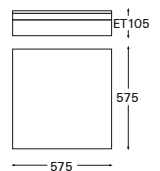

## Concept XE 200 Einbauleuchte

- EVG integriert
- homogene Leuchtfläche
- Milchüberfangglas
- Stahlblechrahmen pulverbeschichtet

Wattage		Einbauleuchte
4 x 55 W	485	CXE 200.455

TC-L/2G11

 550 x 550

8,4 kg