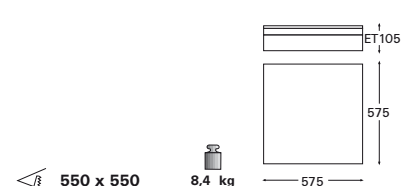

Bei unserer Leuchtenserie Concept X berücksichtigen wir gerne Ihre Wünsche und Vorstellungen.