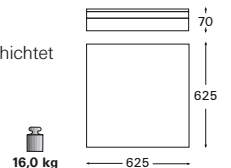

Concept X 200 Aufbauleuchte

- EVG integriert
- Milchüberfangglas
- Aluminiumrahmen pulverbeschichtet

Aufbauleuchte	
	CX 201.455

Concept XE 200 Einbauleuchte

- EVG integriert
- homogene Leuchtfläche
- Milchüberfangglas
- Stahlblechrahmen pulverbeschichtet

Wattage	Einbauleuchte	
4 x 55 W	485	CXE 200.455