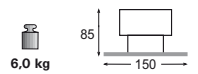

Wattage

3 x 60 W

MOD 10.360