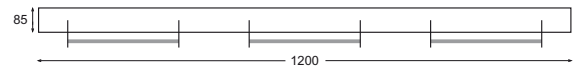

Modena

Modena 10 Pendelleuchte

- für direkte Beleuchtung
- Deckenbefestigung mit Einspeisung
- komplett mit Aufhängung und Einspeisung 1,4 m
- Drahtseilabhängung höhenverstellbar
- Gläser sandgestrahlt, Kanten gesäumt und geschliffen
- Aluminiumprofil
- anschlussfertig

Wattage

3 x 60 W

MOD 10.360

Wattage

4 x 60 W

MOD 10.460

Wattage

5 x 60 W

MOD 10.560

Schutzkl. I
IP20
230V/50Hz

kg in ca.
Angaben

silber
RAL