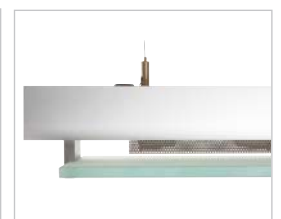

Modena

Modena 10 Pendelleuchte

- für direkte Beleuchtung
- Deckenbefestigung mit Einspeisung
- komplett mit Aufhängung und Einspeisung 1,4 m
- Drahtseilabhängung höhenverstellbar
- Gläser sandgestrahlt, Kanten gesäumt und geschliffen
- Aluminiumprofil
- anschlussfertig

5-flammig

Wattage

5 x 60 W

MOD 10.560

Schutzkl. I
IP20
230V/50Hz

kg in ca.
Angaben

silber
RAL