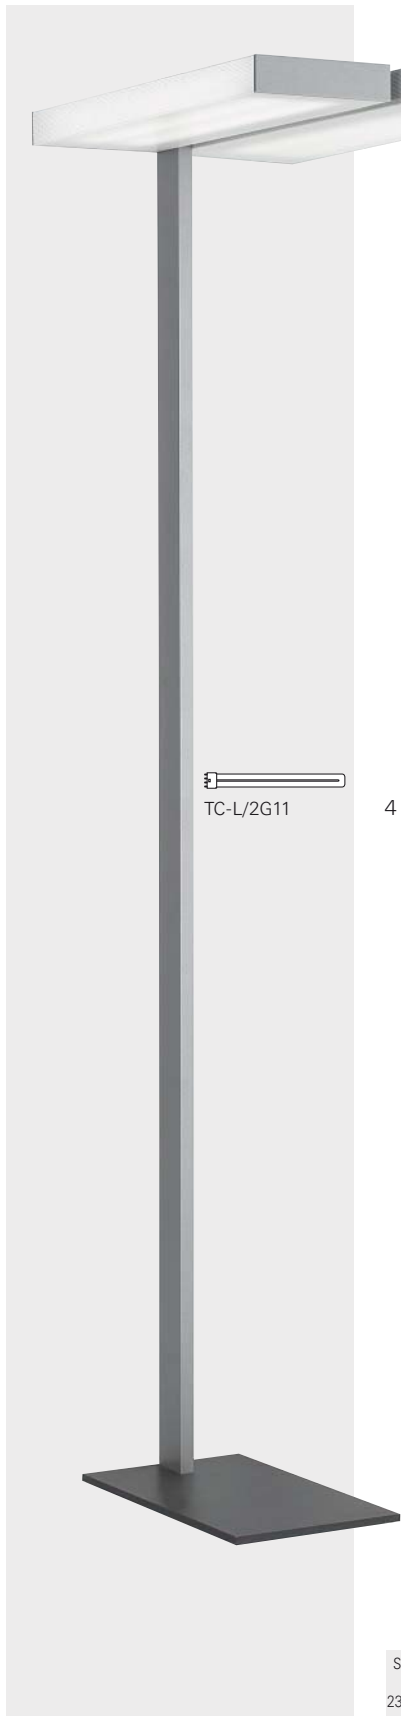

Monza Duo

Monza Duo Stehleuchte

- für direkt-indirekte Beleuchtung
- Lichtanteil 20 % direkt, 80 % indirekt
- Versorgungseinheit integriert
- steckerfertig
- dimmbar
- integrierte Sensorautomatik:
Tageslichtsteuerung mit Abschaltautomatik,
Aktivsteuerung mit Bewegungsmelder
- Blende perforiert weiß
- Fuß anthrazit
- Standrohr dezentriert

TC-L/2G11

4 x 55 W

EVG 2-Stufenschalter

MON/D 4550

EVG dimming

MON/D 4550/DIM

Sensorautomatik

MON/D 4550/SENSO

Schutzkl. I
IP20
230V/50Hz

kg in ca.
Angaben

eisenglimmer hellgrau
RAL