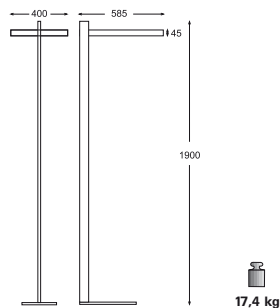

Monza Duo

Monza Duo Stehleuchte

- für direkt-indirekte Beleuchtung
- Lichtanteil 20 % direkt, 80 % indirekt
- Versorgungseinheit integriert
- steckerfertig
- dimmbar
- integrierte Sensorautomatik:
Tageslichtsteuerung mit Abschaltautomatik,
Aktivsteuerung mit Bewegungsmelder
- Blende perforiert weiß
- Fuß anthrazit
- Standrohr dezentriert

Schutzkl. I
IP20
230V/50Hz

kg in ca.
Angaben

eisenglimmer hellgrau
RAL